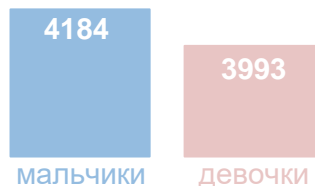

8 ИЮЛЯ – ДЕНЬ СЕМЬИ, ЛЮБВИ И ВЕРНОСТИ

9693
пар
вступили
в брак

9,4
браков
приходится
на 1000
человек населения

8177
родилось
детей

7,9
родившихся
приходится
на 1000
человек населения

Распределение вступивших в брак женщин

по возрасту, %

по семейному положению, %

98 родов
с двойнями

2 родов
с тройнями

Число родившихся
детей по полу

Число родившихся детей
по возрасту матери, %

Распределение вступивших в брак мужчин

по возрасту, %