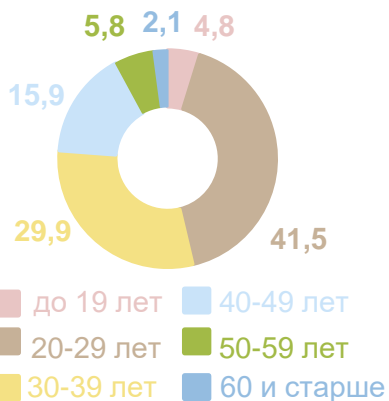

8 ИЮЛЯ – ДЕНЬ СЕМЬИ, ЛЮБВИ И ВЕРНОСТИ

9693
пар
вступили
в брак

9,4
браков
приходится
на 1000
человек населения

8177
родилось
детей

7,9
родившихся
приходится
на 1000
человек населения

Распределение вступивших в брак женщин

по возрасту, %

по семейному положению, %

98 родов
с двойнями

2 родов
с тройнями

Число родившихся
детей по полу

Число родившихся детей
по возрасту матери, %

Распределение вступивших в брак мужчин

по возрасту, %