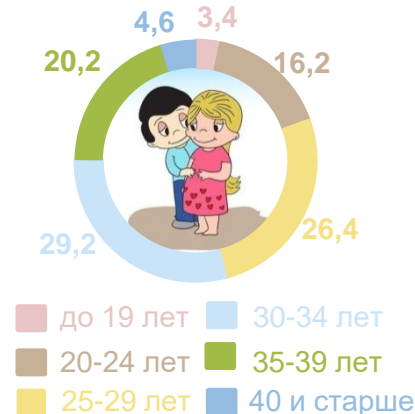

8 ИЮЛЯ – ДЕНЬ СЕМЬИ, ЛЮБВИ И ВЕРНОСТИ

9693
пар
вступили
в брак

9,4
браков
приходится
на 1000
человек населения

8177
родилось
детей

7,9
родившихся
приходится
на 1000
человек населения

Распределение вступивших в брак женщин

по возрасту, %

по семейному положению, %

98 родов
с двойнями

2 родов
с тройнями

Число родившихся
детей по полу

Число родившихся детей
по возрасту матери, %

Распределение вступивших в брак мужчин

по возрасту, %

по семейному положению, %

863

число родившихся детей
у пар, заключивших
брак в 2022 году

Число родившихся
по брачному состоянию,
детей

Число брачных рождений
по длительности брака, %