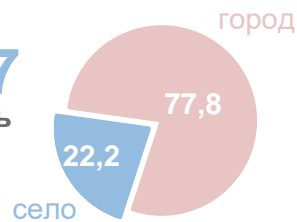

8 ИЮЛЯ – ДЕНЬ СЕМЬИ, ЛЮБВИ И ВЕРНОСТИ

9693
пар
вступили
в брак

9,4
браков
приходится
на 1000
человек населения

8177
родилось
детей

7,9
родившихся
приходится
на 1000
человек населения

Распределение вступивших в брак женщин

по возрасту, %

по семейному положению, %

98 родов
с двойнями

2 родов
с тройнями

Число родившихся
детей по полу

Число родившихся детей
по возрасту матери, %

Распределение вступивших в брак мужчин

по возрасту, %