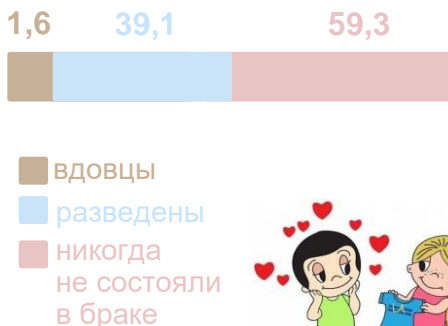

8 ИЮЛЯ – ДЕНЬ СЕМЬИ, ЛЮБВИ И ВЕРНОСТИ

9693
пар
вступили
в брак

9,4
браков
приходится
на 1000
человек населения

8177
родилось
детей

7,9
родившихся
приходится
на 1000
человек населения

Распределение вступивших в брак женщин

по возрасту, %

по семейному положению, %

98 родов
с двойнями

2 родов
с тройнями

Число родившихся
детей по полу

Число родившихся детей
по возрасту матери, %

Распределение вступивших в брак мужчин

по возрасту, %

по семейному положению, %

863

число родившихся детей
у пар, заключивших
брак в 2022 году

Число родившихся
по брачному состоянию,
детей

Число брачных рождений
по длительности брака, %