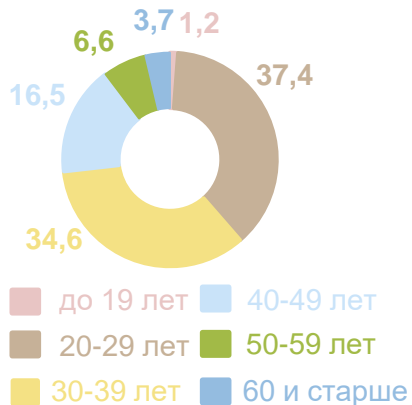

8 ИЮЛЯ – ДЕНЬ СЕМЬИ, ЛЮБВИ И ВЕРНОСТИ

9693
пар
вступили
в брак

9,4
браков
приходится
на 1000
человек населения

8177
родилось
детей

7,9
родившихся
приходится
на 1000
человек населения

Распределение вступивших в брак женщин

по возрасту, %

по семейному положению, %

98 родов
с двойнями

2 родов
с тройнями

Число родившихся
детей по полу

Число родившихся детей
по возрасту матери, %

Распределение вступивших в брак мужчин

по возрасту, %

по семейному положению, %

863

число родившихся детей
у пар, заключивших
брак в 2022 году

Число родившихся
по брачному состоянию,
детей

Число брачных рождений
по длительности брака, %