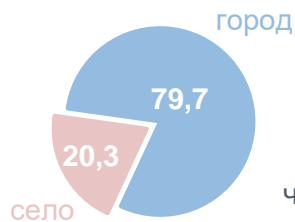

8 ИЮЛЯ – ДЕНЬ СЕМЬИ, ЛЮБВИ И ВЕРНОСТИ

9693
пар
вступили
в брак

9,4
браков
приходится
на 1000
человек населения

8177
родилось
детей

7,9
родившихся
приходится
на 1000
человек населения

Распределение вступивших в брак женщин

по возрасту, %

по семейному положению, %

98 родов
с двойнями

2 родов
с тройнями

Число родившихся
детей по полу

Число родившихся детей
по возрасту матери, %

Распределение вступивших в брак мужчин

по возрасту, %